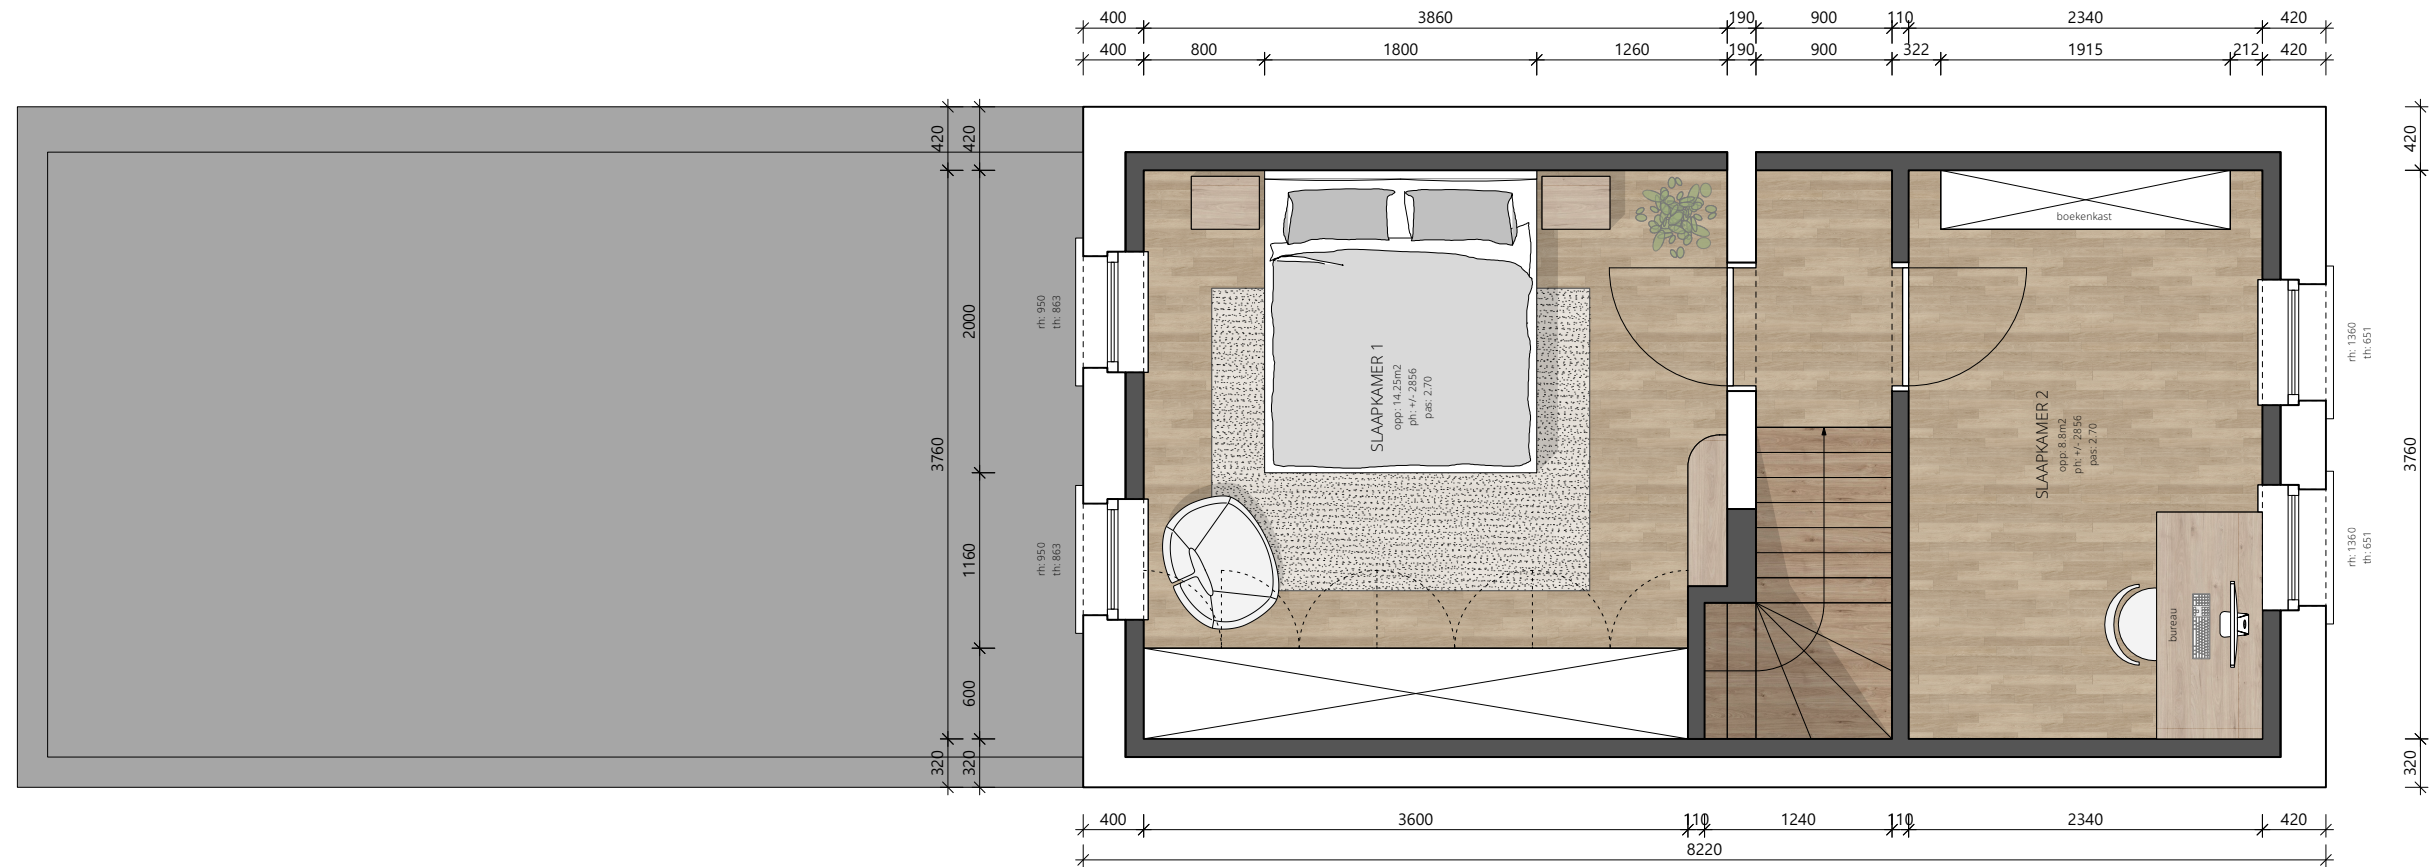

GRONDPLANNEN - 1/75

CARA DECKERS
INTERIEUR

GRONDPLAN GELIJKVLOERS - 1/50

CARA DECKERS
INTERIEUR

©Cara Deckers Interieurarchitecte. Alle rechten voorbehouden. Tenzij anders vermeld berusten alle rechten op de plannen, studies, voorontwerpen en het werk zelf bij Cara Deckers Interieurarchitecte. In geen geval mag de opdrachtgever/bouwheer de bedoelde documenten aanwenden buiten diens opdracht aan de architect/ontwerper en ter beschikking stellen van een derde, zonder instemming van architect/ontwerper.

GRONDPLAN VERDIEPING - 1/50

CARA DECKERS
INTERIEUR