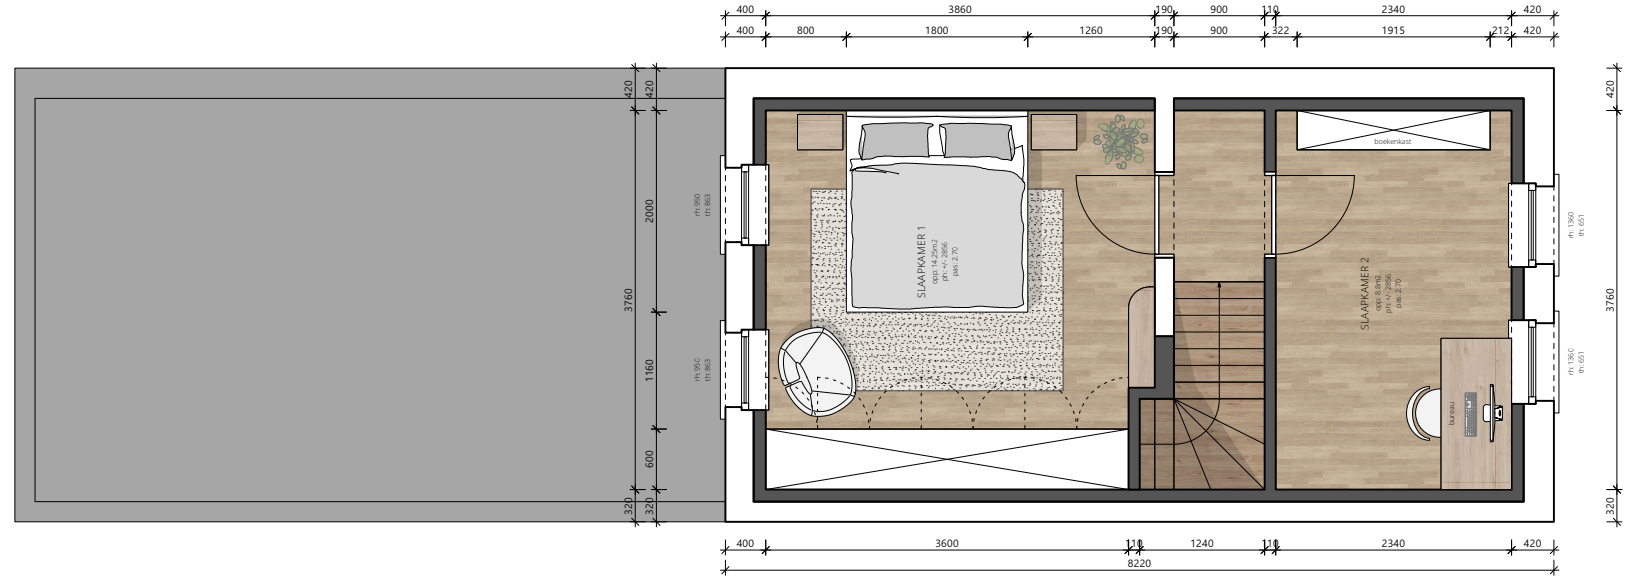

GRONDPLANNEN - 1/75

CARA DECKERS
INTERIEUR

GRONDPLAN GELIJKVLOERS - 1/50

CARA DECKERS
INTERIEUR

©Cara Deckers Interieurarchitecte. Alle rechten voorbehouden. Tenzij anders vermeld berusten alle rechten op de plannen, studies, voorontwerpen en het werk zelf bij Cara Deckers Interieurarchitecte. In geen geval mag de opdrachtgever/bouwheer de bedoelde documenten aanwenden buiten diens opdracht aan de architect/ontwerper en ter beschikking stellen van een derde, zonder instemming van architect/ontwerper.

GRONDPLAN VERDIEPING - 1/50

CARA DECKERS
INTERIEUR