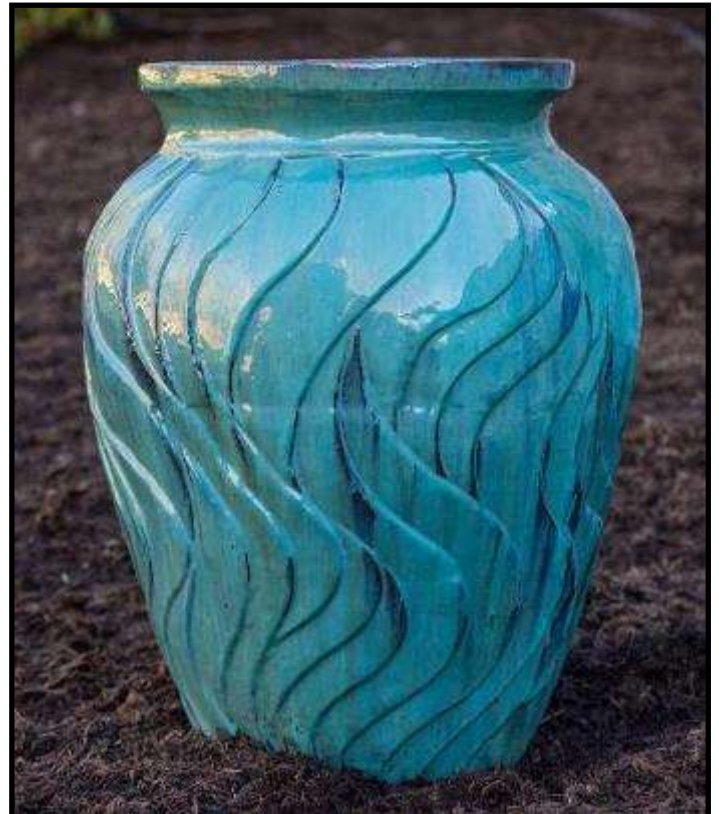

Basket Planter {V1115}