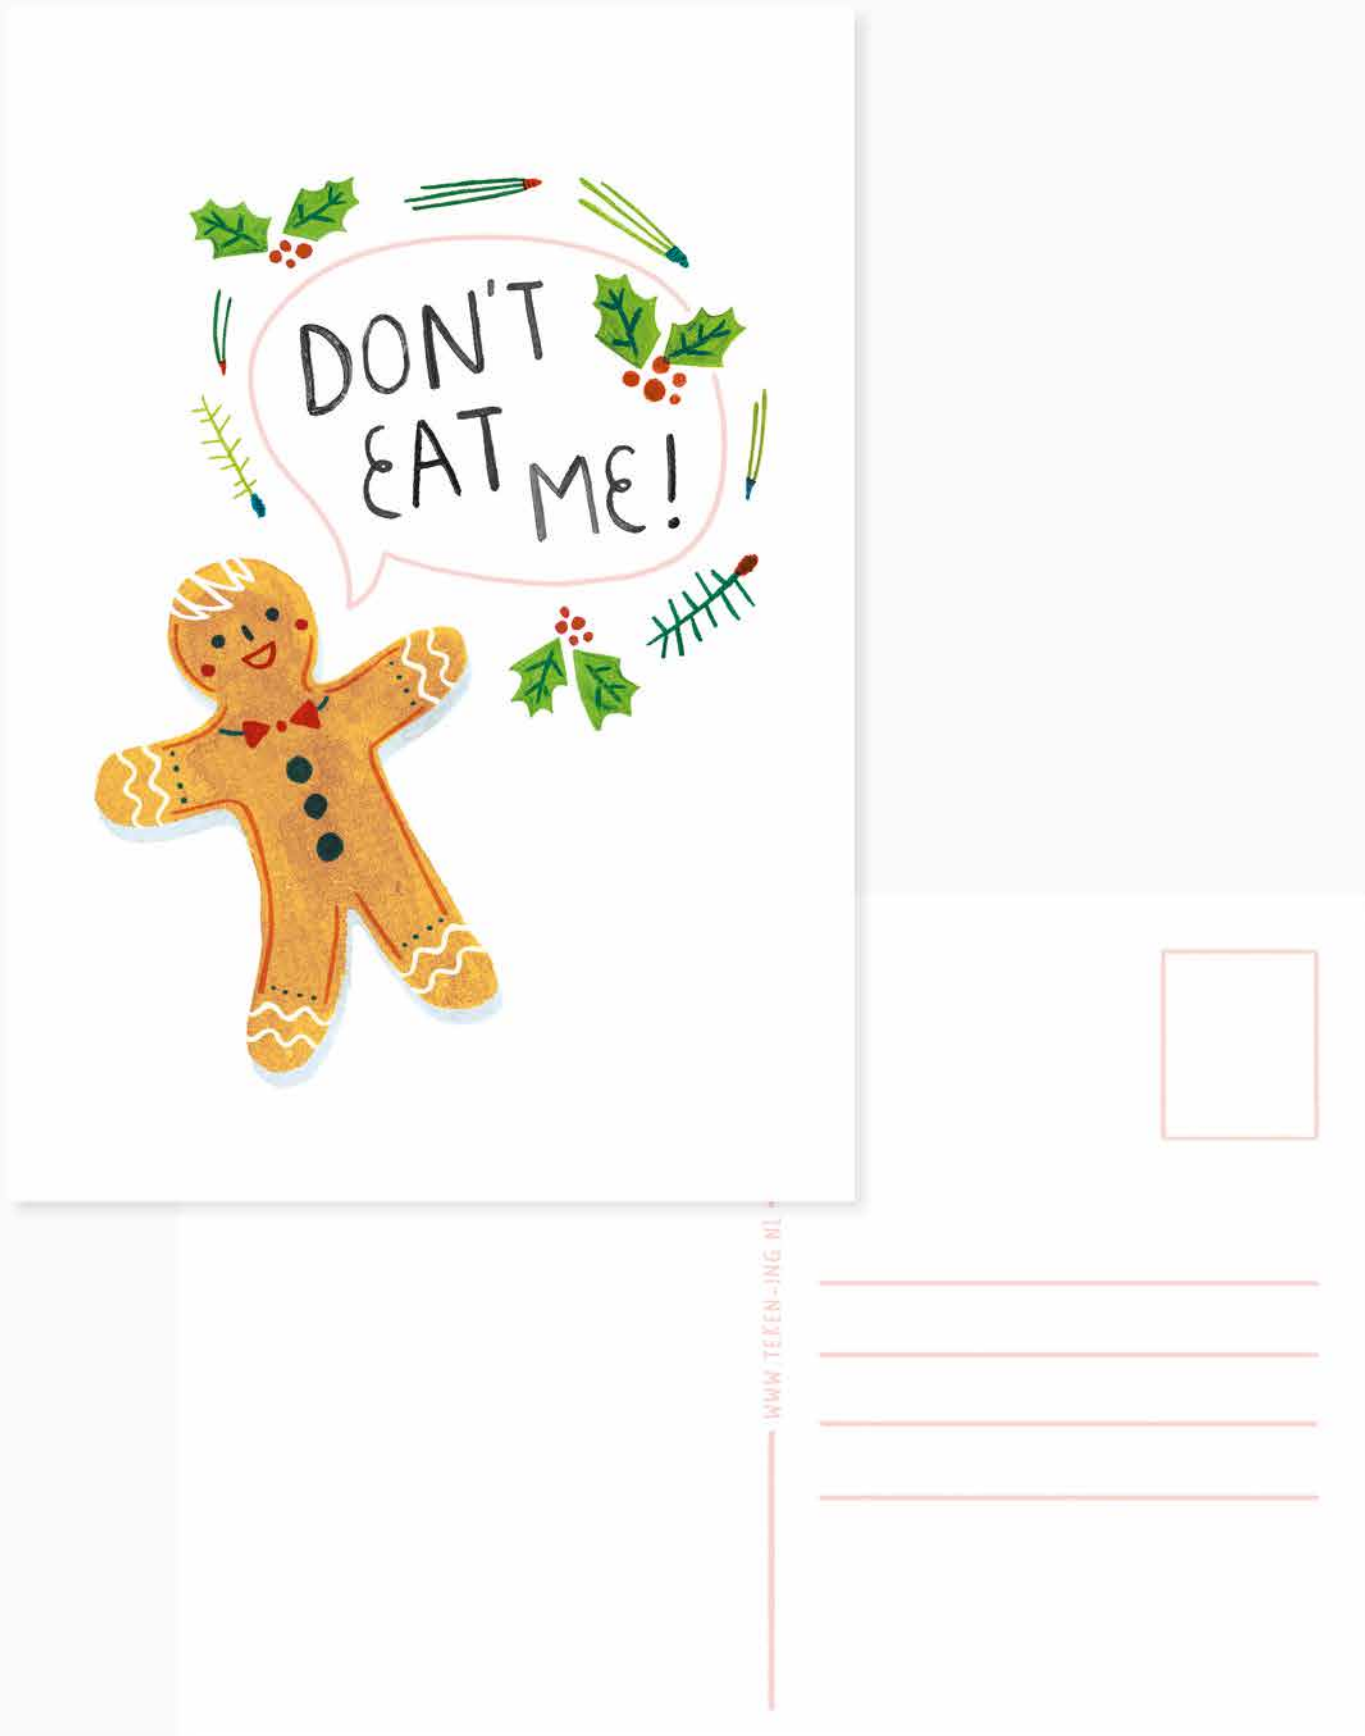

WWW.TEKEN-ING.NL

28. KERSTSHOP / KERSTKAART

.....

- enkele ansichtkaart
- 300 gr vergé papier
- vierkant formaat (15 x 15 cm)
- dubbelzijdig bedrukt in full color

29. MERRY EVERYTHING / KERSTKAART

- enkele Ansichtkaart
- 300 gr vergé papier
- A5 formaat (14,8 x 21 cm)
- dubbelzijdig bedrukt in full color

30. GINGERBREADMAN / KERSTKAART

.....

- enkele ansichtkaart
- 300 gr vergé papier
- A6 formaat (14,8 x 10,5 cm)
- dubbelzijdig bedrukt in full color

Prijslijst

De getoonde inkooprijzen zijn excl. BTW. De getoonde verkoopprijzen zijn een suggestie van de prijzen waarvoor andere wederverkopers de kaarten en prints verkopen (incl. BTW). Wens je de kaarten verpakt en/of met een bijpassende envelop dan is dat mogelijk, laat het gerust weten!