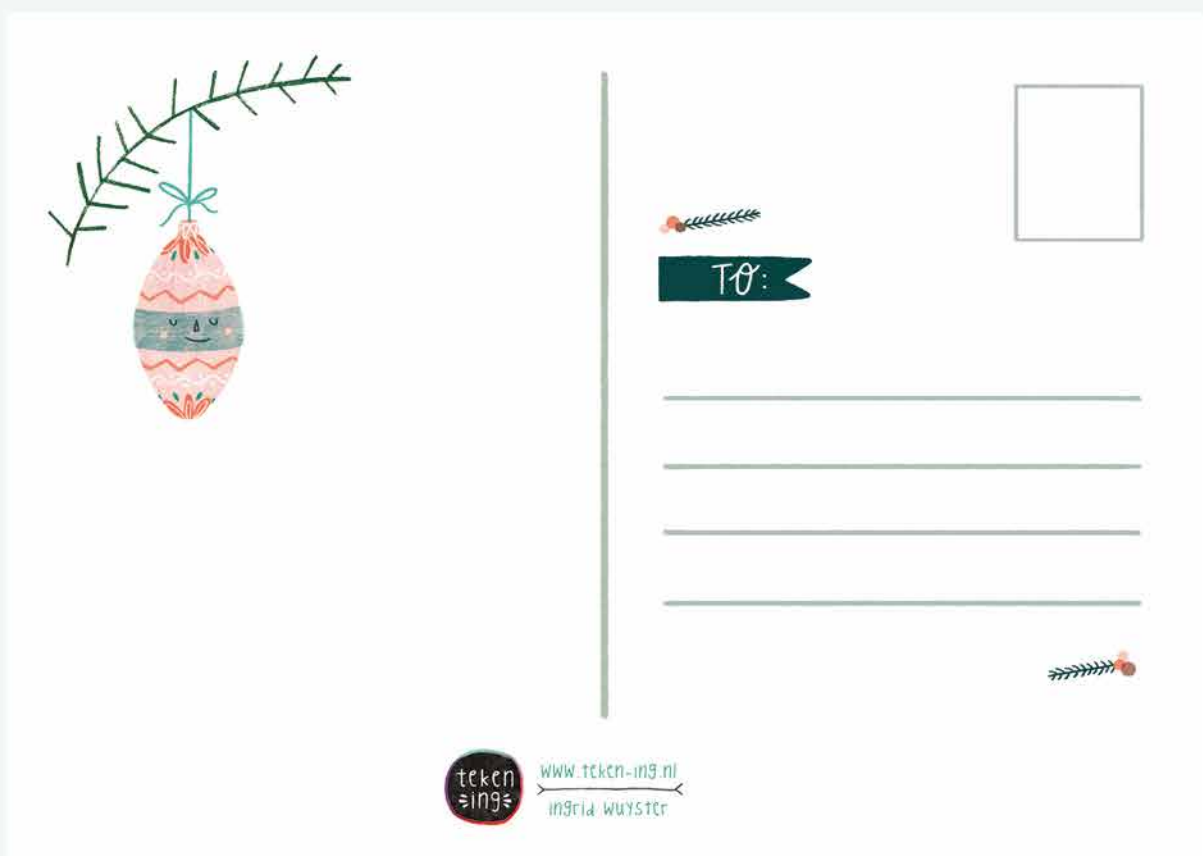

Kerstkaarten

diverse formaten

WWW.TEKEN-ING.NL

23. FOLLOW THE CALL / KERSTKAART

- enkele ansichtkaart
- 300 gr vergé papier
- A5 formaat (21 x 14,8 cm)
- dubbelzijdig bedrukt in full color

24. WONDERFUL TIME / KERSTKAART

- enkele ansichtkaart
- 300 gr vergé papier
- A5 formaat (21 x 14,8 cm)
- dubbelzijdig bedrukt in full color

25. ENJOY THE SEASON / KERSTKAART

- enkele Ansichtkaart
- 300 gr vergé papier
- A5 formaat (14,8 x 21 cm)
- dubbelzijdig bedrukt in full color