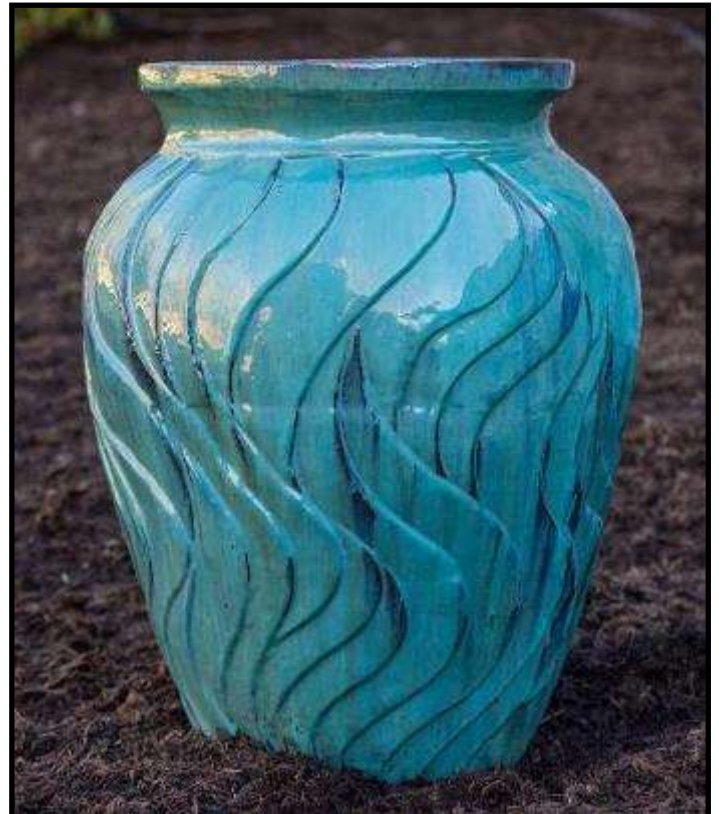

Set of 3

a. 13”w x 11”h, b. 15 x 13, c. 20 x 16

Colors Available:

Blue

26”w x 36”h

Colors Available:

Bottle Green(1), Aqua