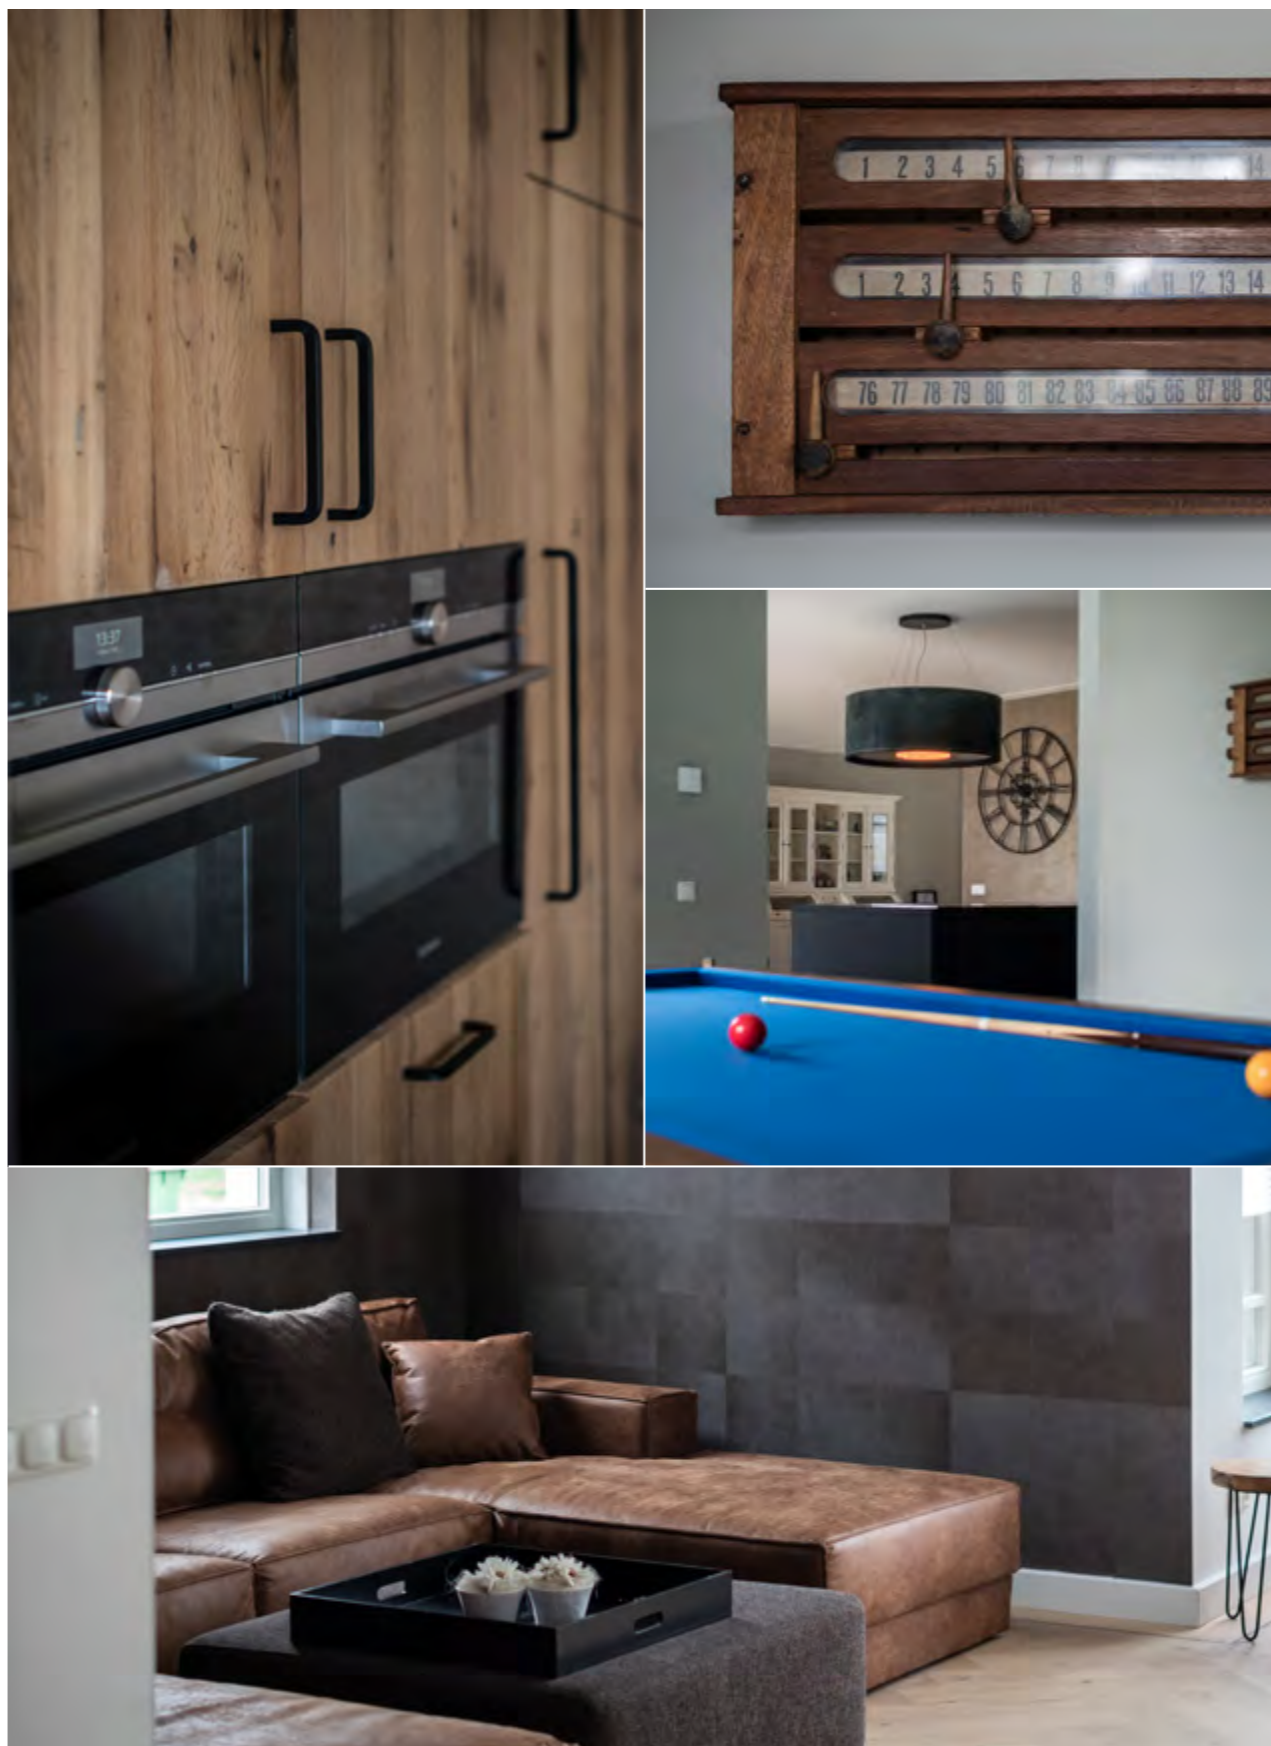

pampas DOLPHIN