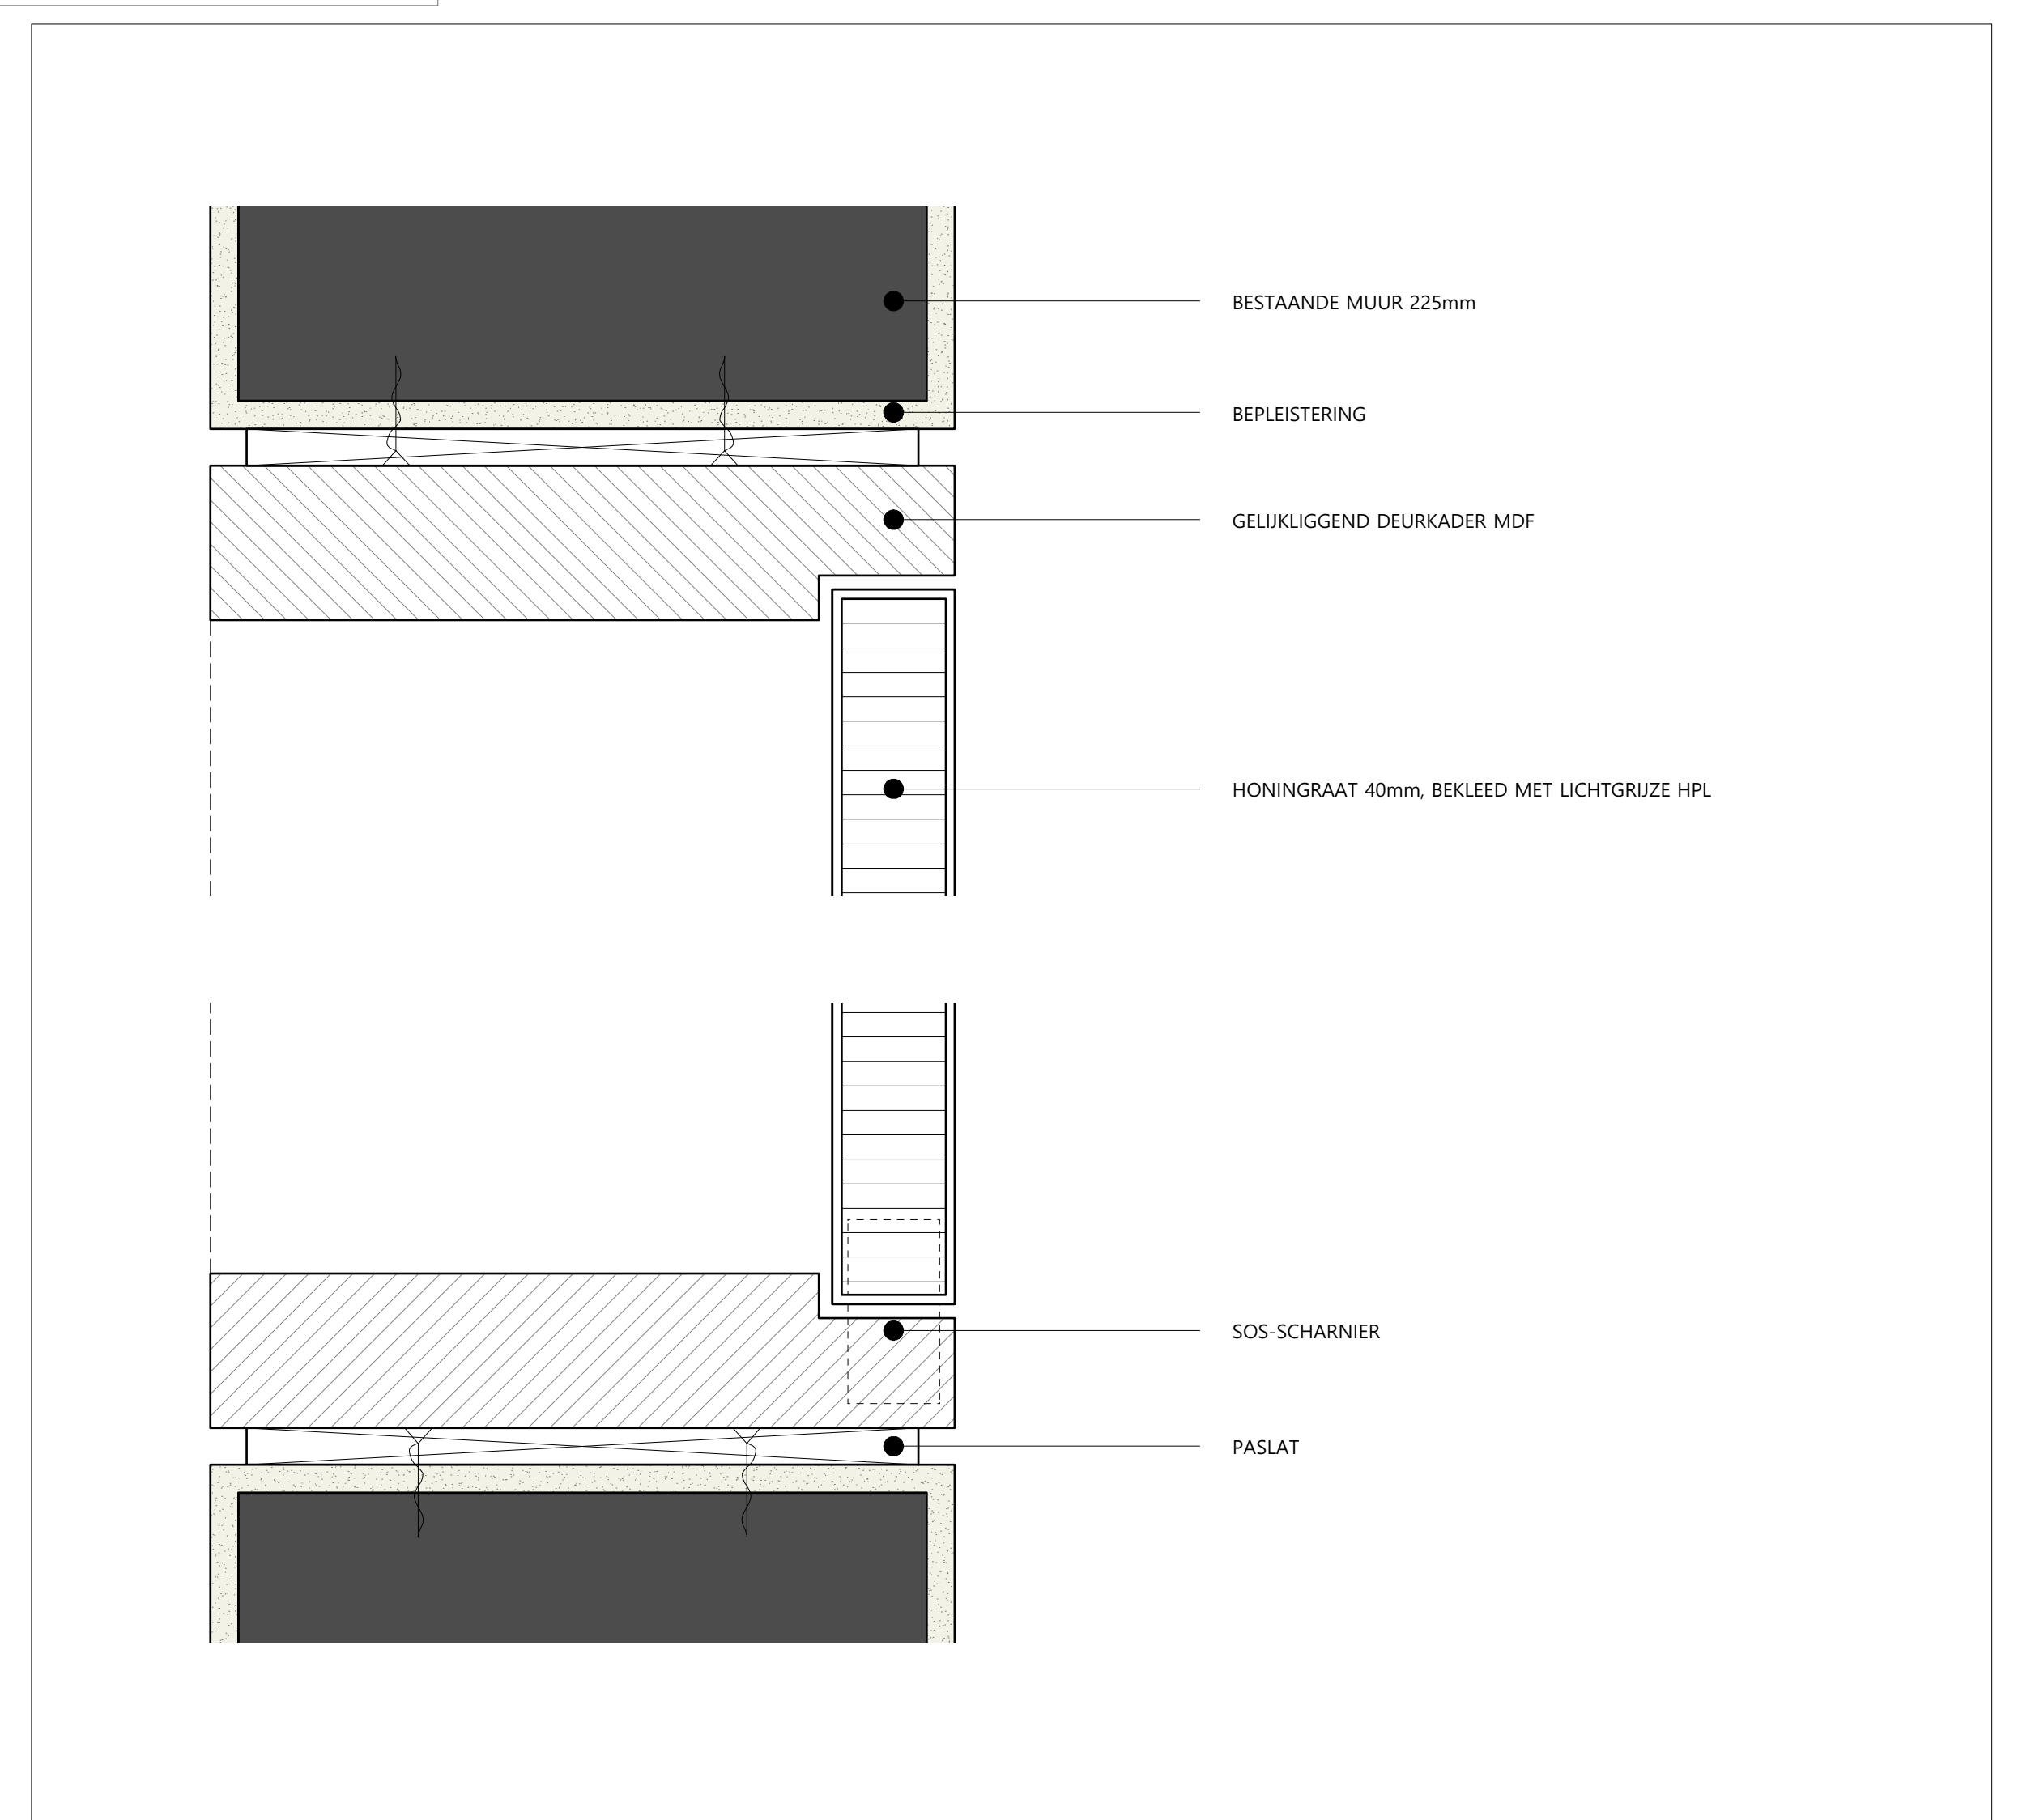

GRONDPLAN GELIJKVLOERS, SCHAAL 1/20

DETAIL 1 - GELIJKLIIGEND DEURKADER, SCHAAL 1/2

DETAIL 2 - METALEN RAIL OPHANGEN AAN VERLAAGD PLAFOND, SCHAAL

DETAILSNEDE C-C' - DOORSNEDE TOOG

NOG *Just a store...*