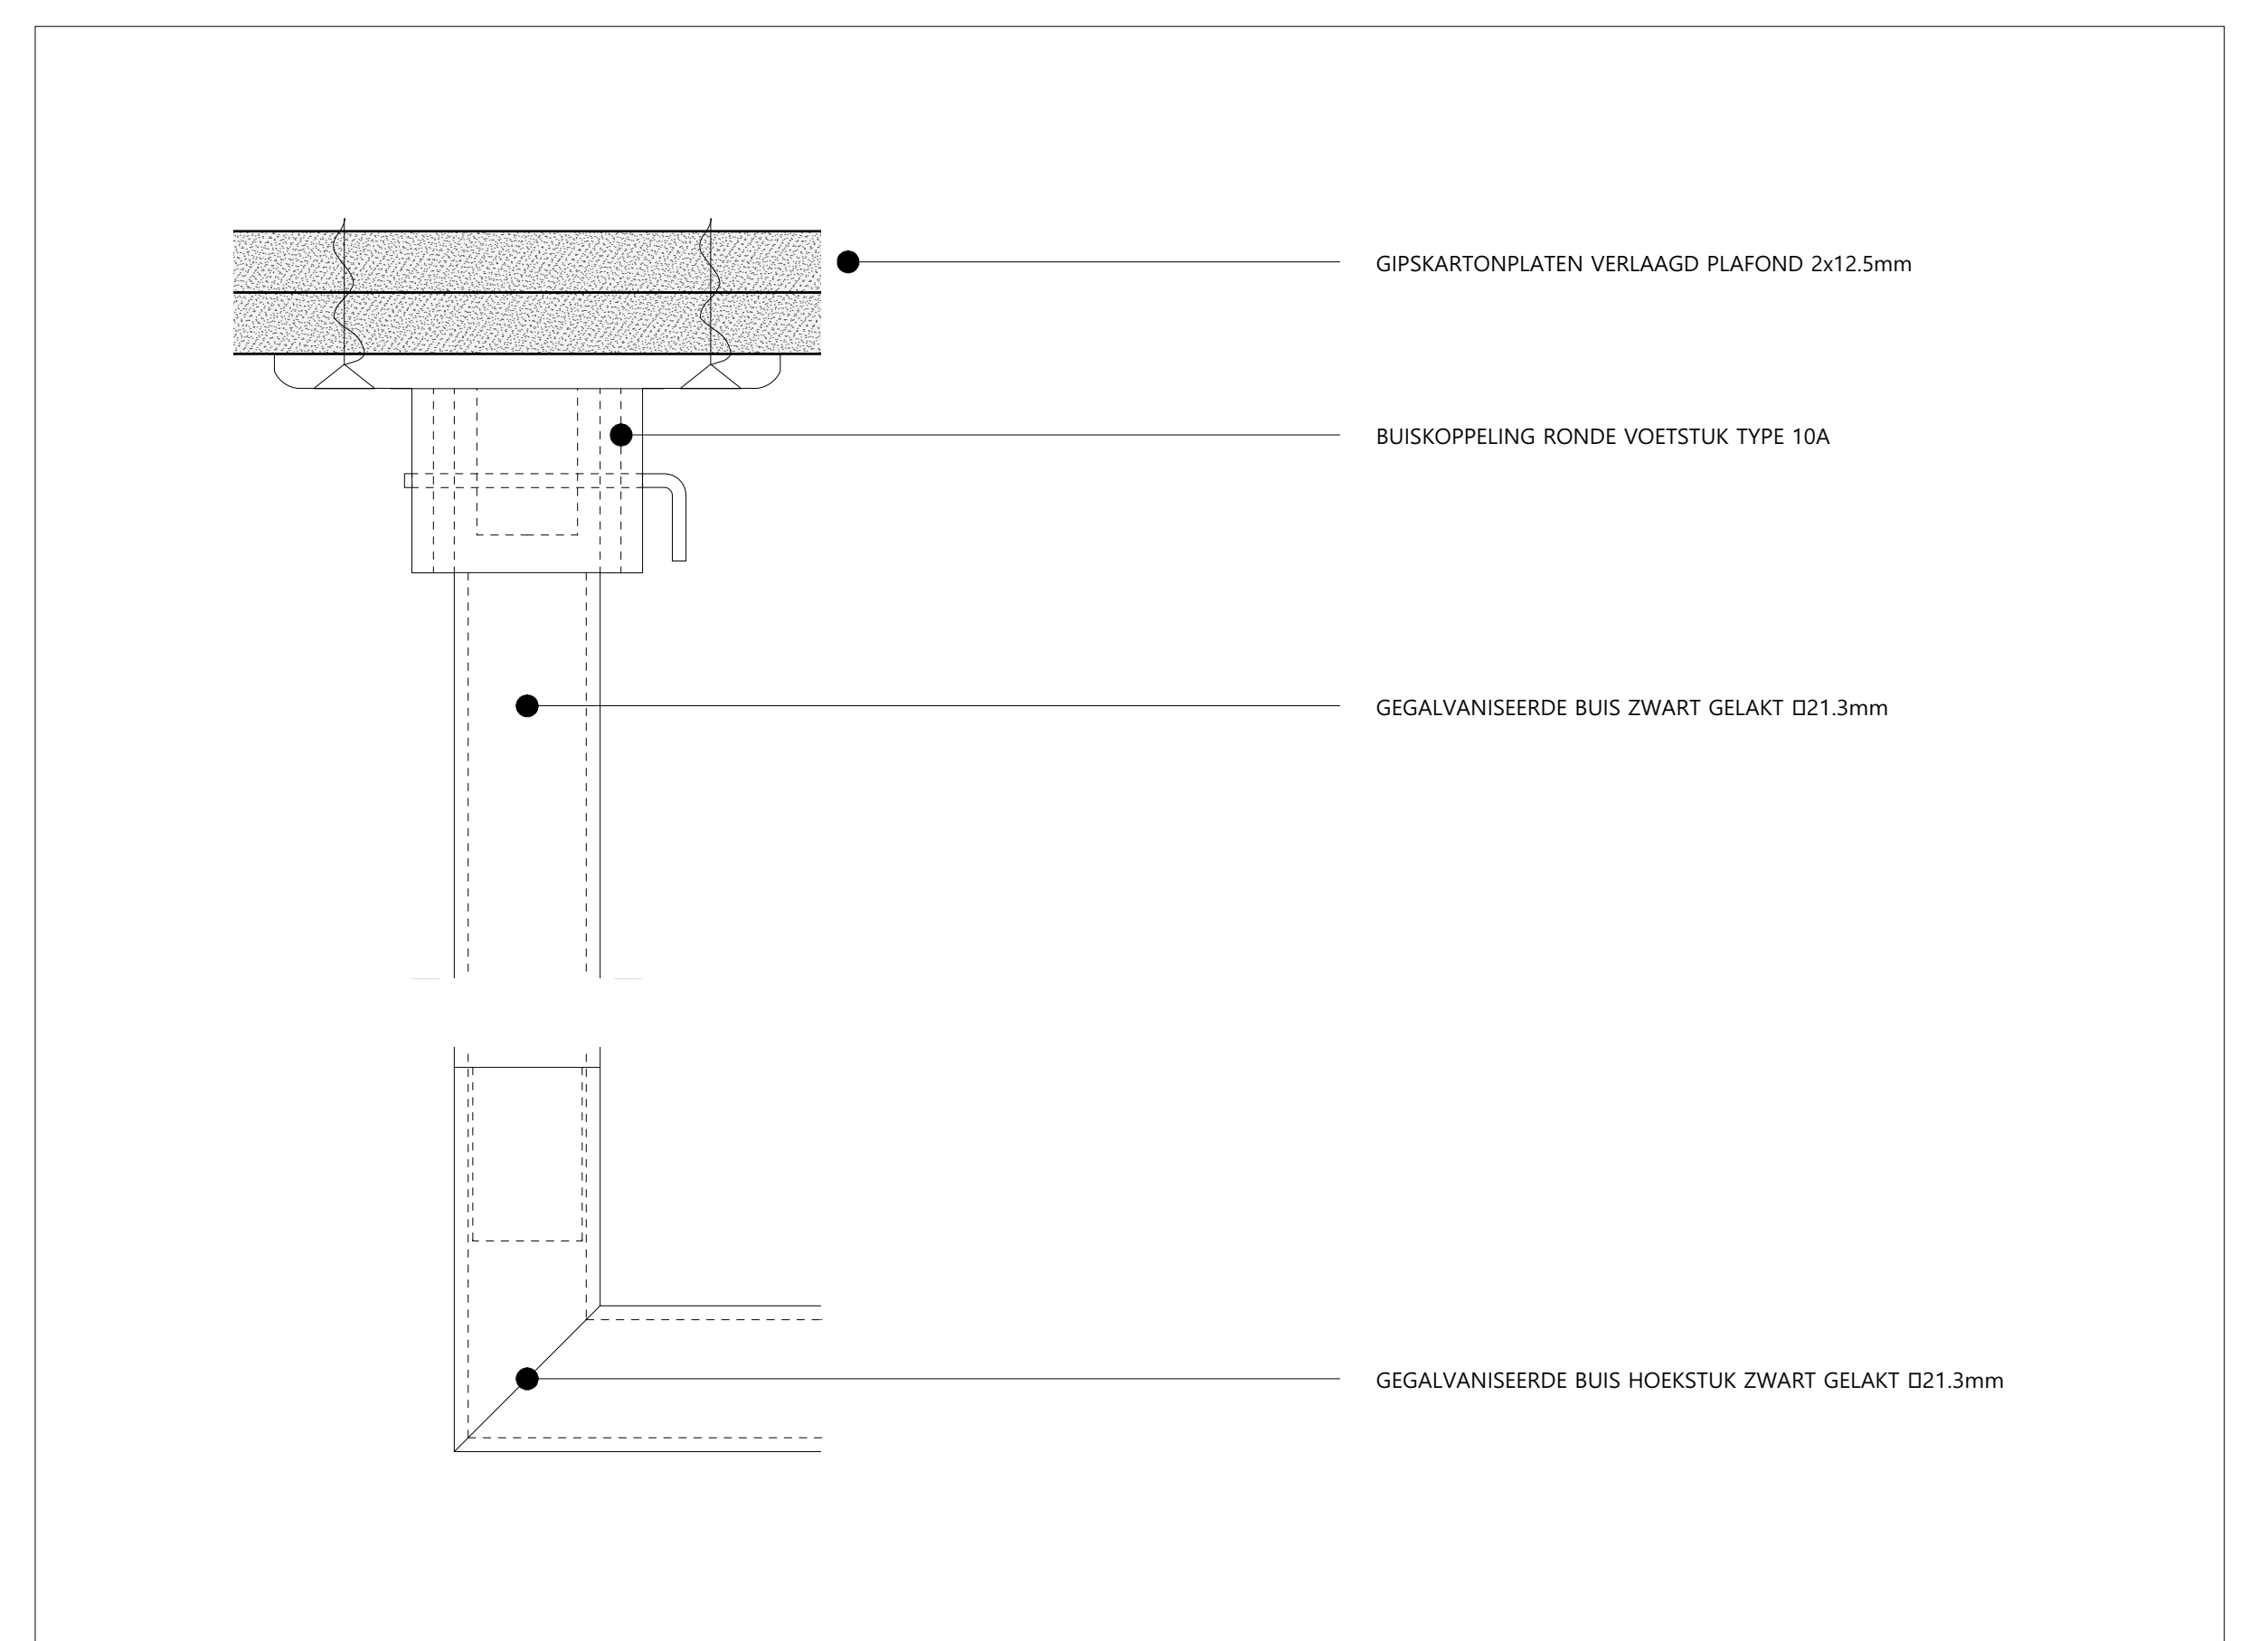

GRONDPLAN GELIJKVLOERS, SCHAAL 1/20

DETAIL 1 - GELIJKLIIGEND DEURKADER, SCHAAL 1/2

DETAIL 2 - METALEN RAIL OPHANGEN AAN VERLAAGD PLAFOND, SCHAAL

DETAILSNEDE C-C' - DOORSNEDE TOOG

NOG *Just a store...*