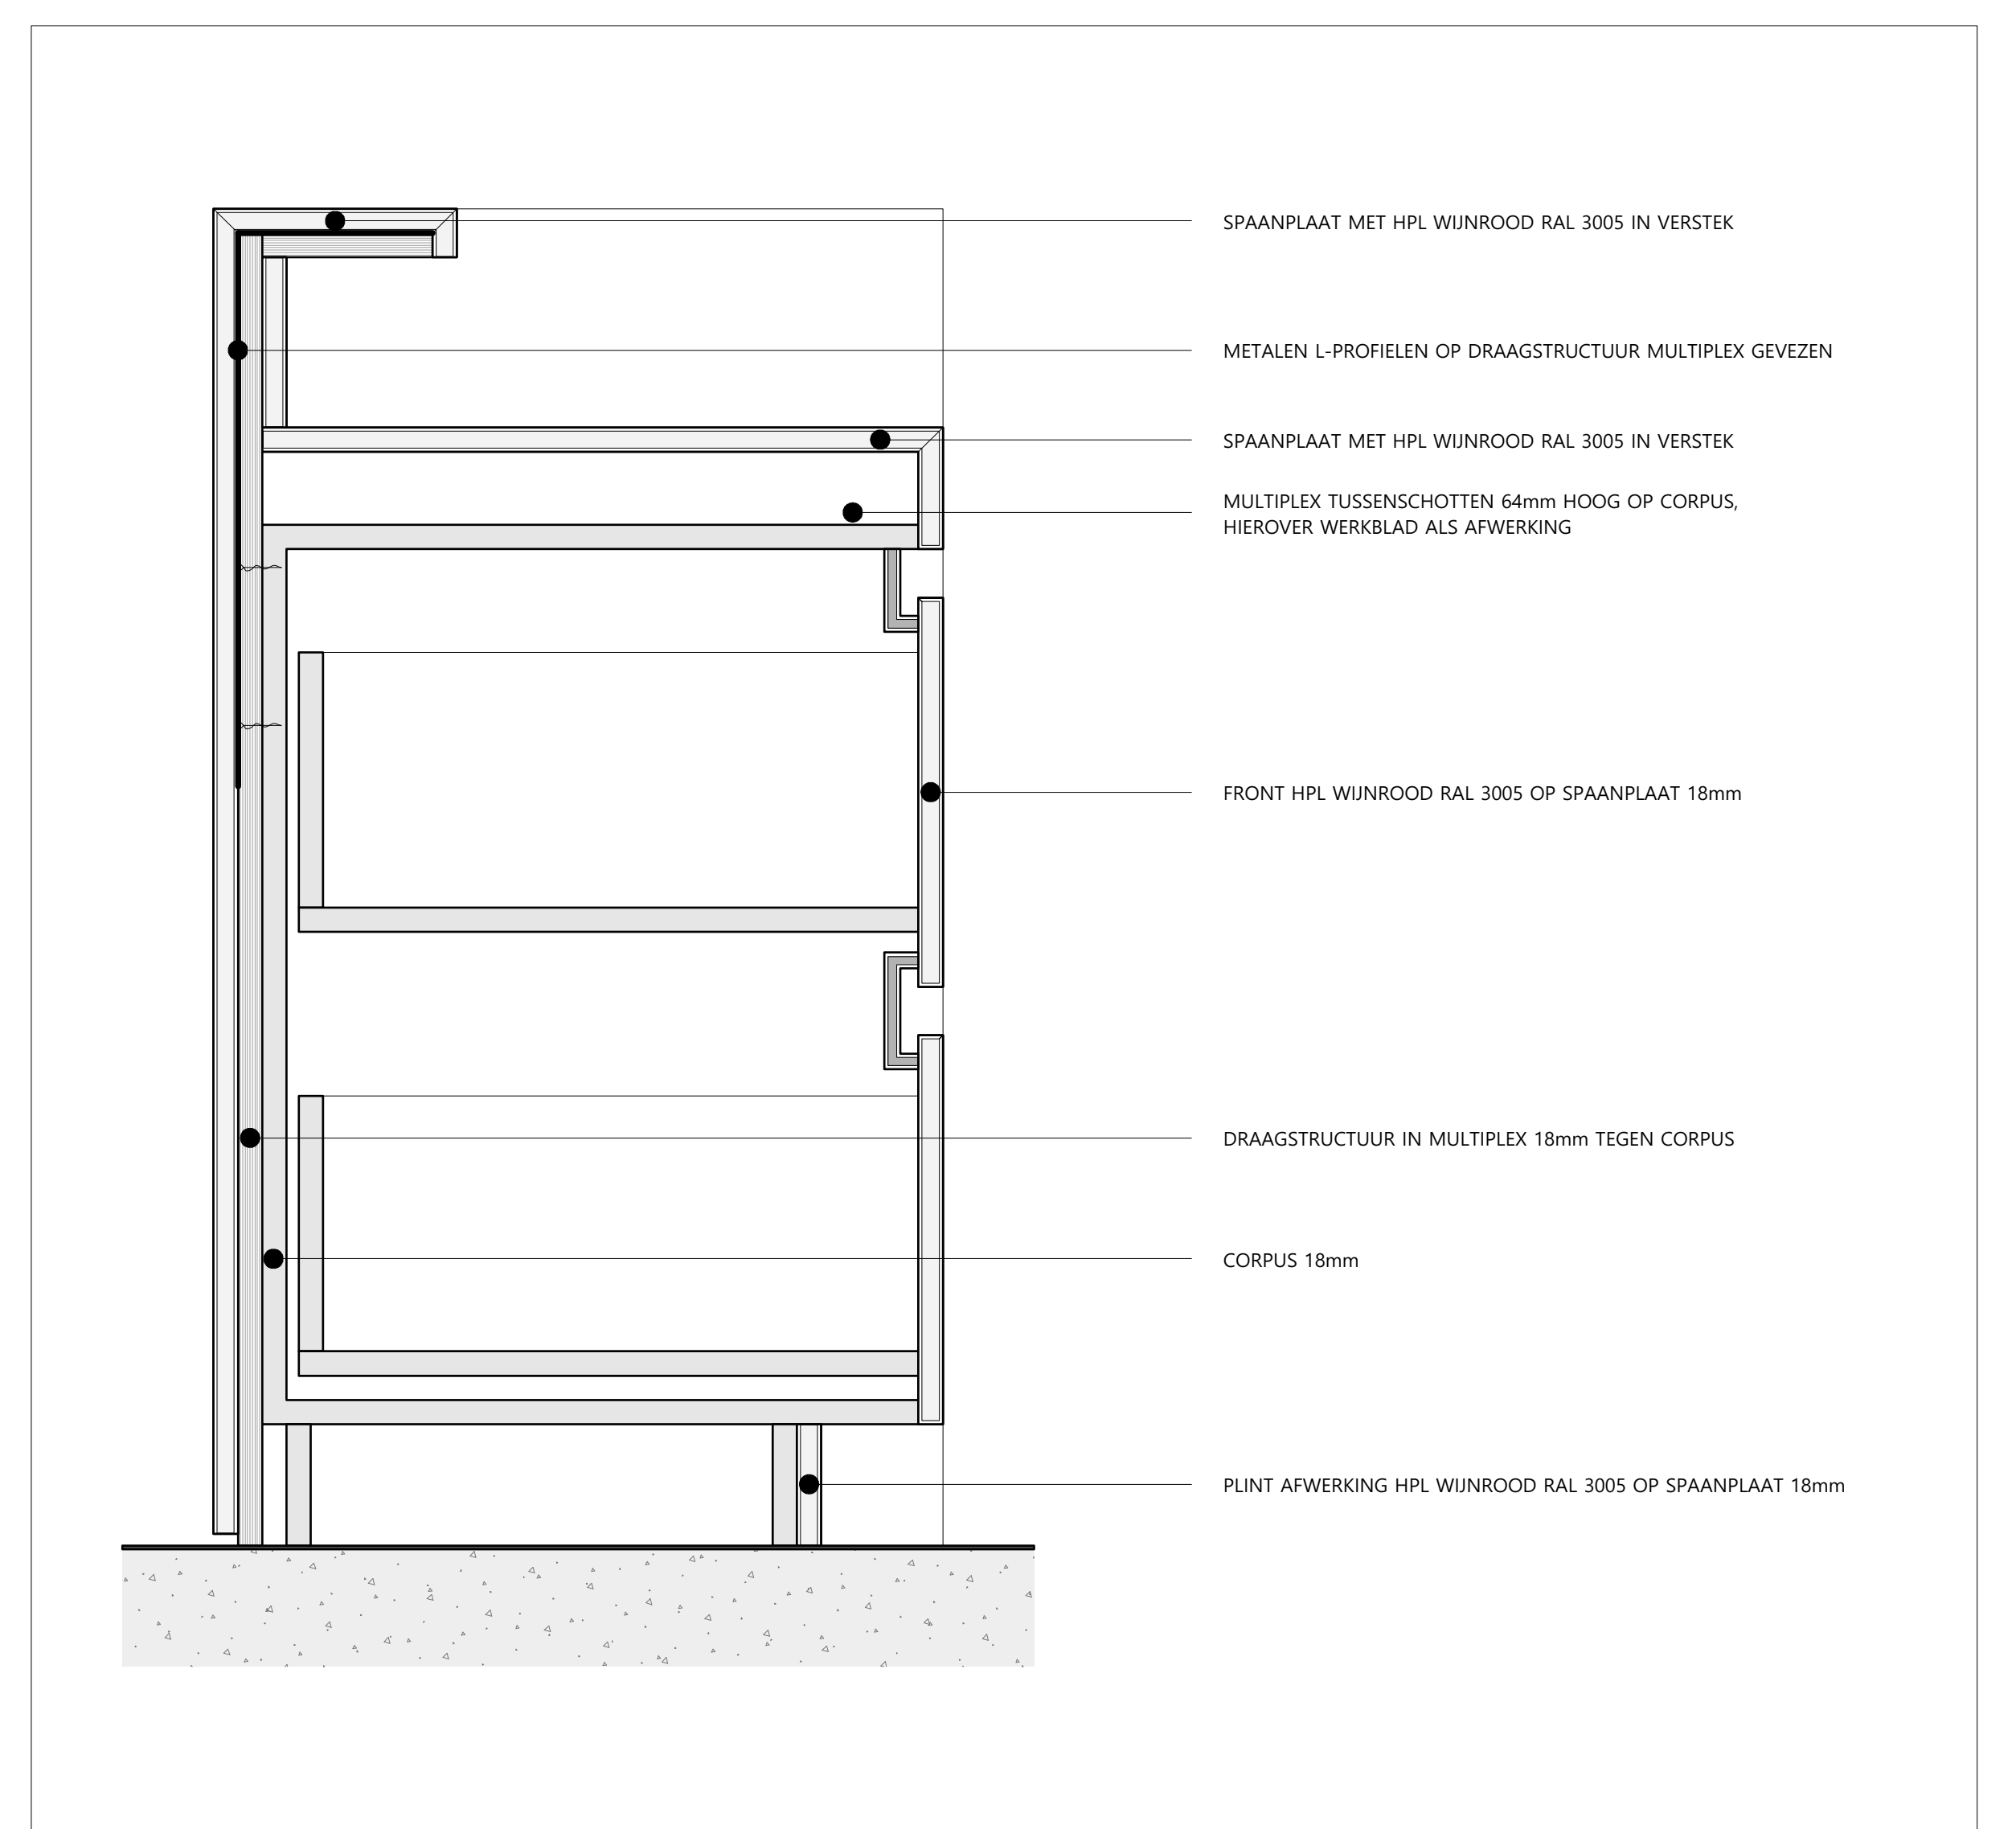

GRONDPLAN GELIJKVLOERS, SCHAAL 1/20

DETAIL 1 - GELIJKLIIGEND DEURKADER, SCHAAL 1/2

DETAIL 2 - METALEN RAIL OPHANGEN AAN VERLAAGD PLAFOND, SCHAAL

DETAILSNEDE C-C' - DOORSNEDE TOOG

NOG *Just a store...*