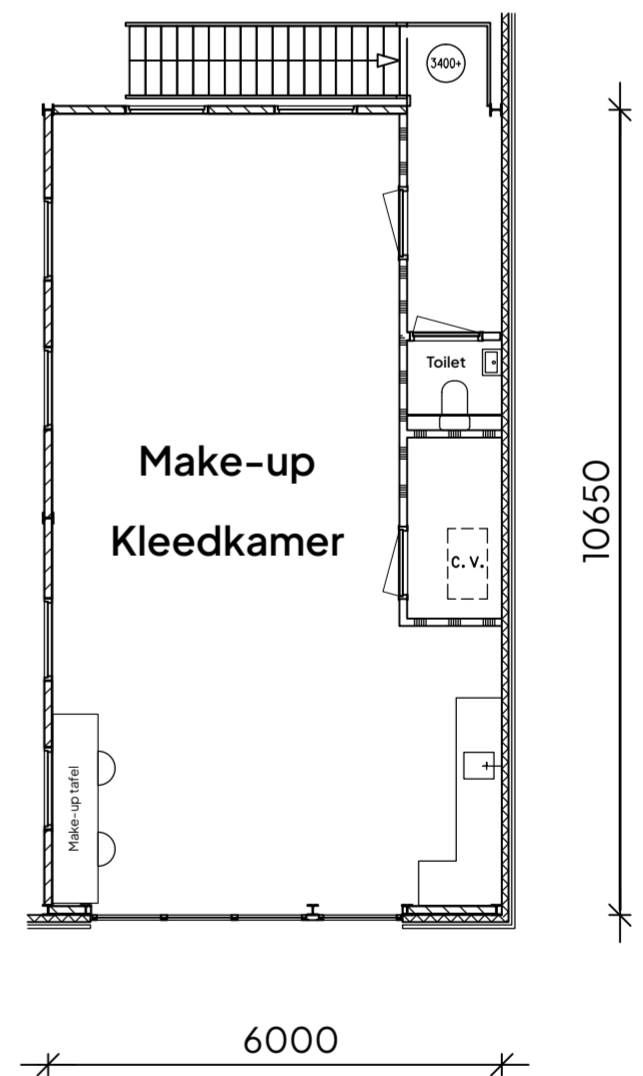

STUDIO UTRECHT WEST

Verdieping (3400+)

STUDIO UTRECHT WEST

Nautilusweg 20

3542 AV Utrecht

Tel: 035-6227998

E-mail: info@studioutrechtwest.nl

schaal 1:100

formaat 420 x 594 mm