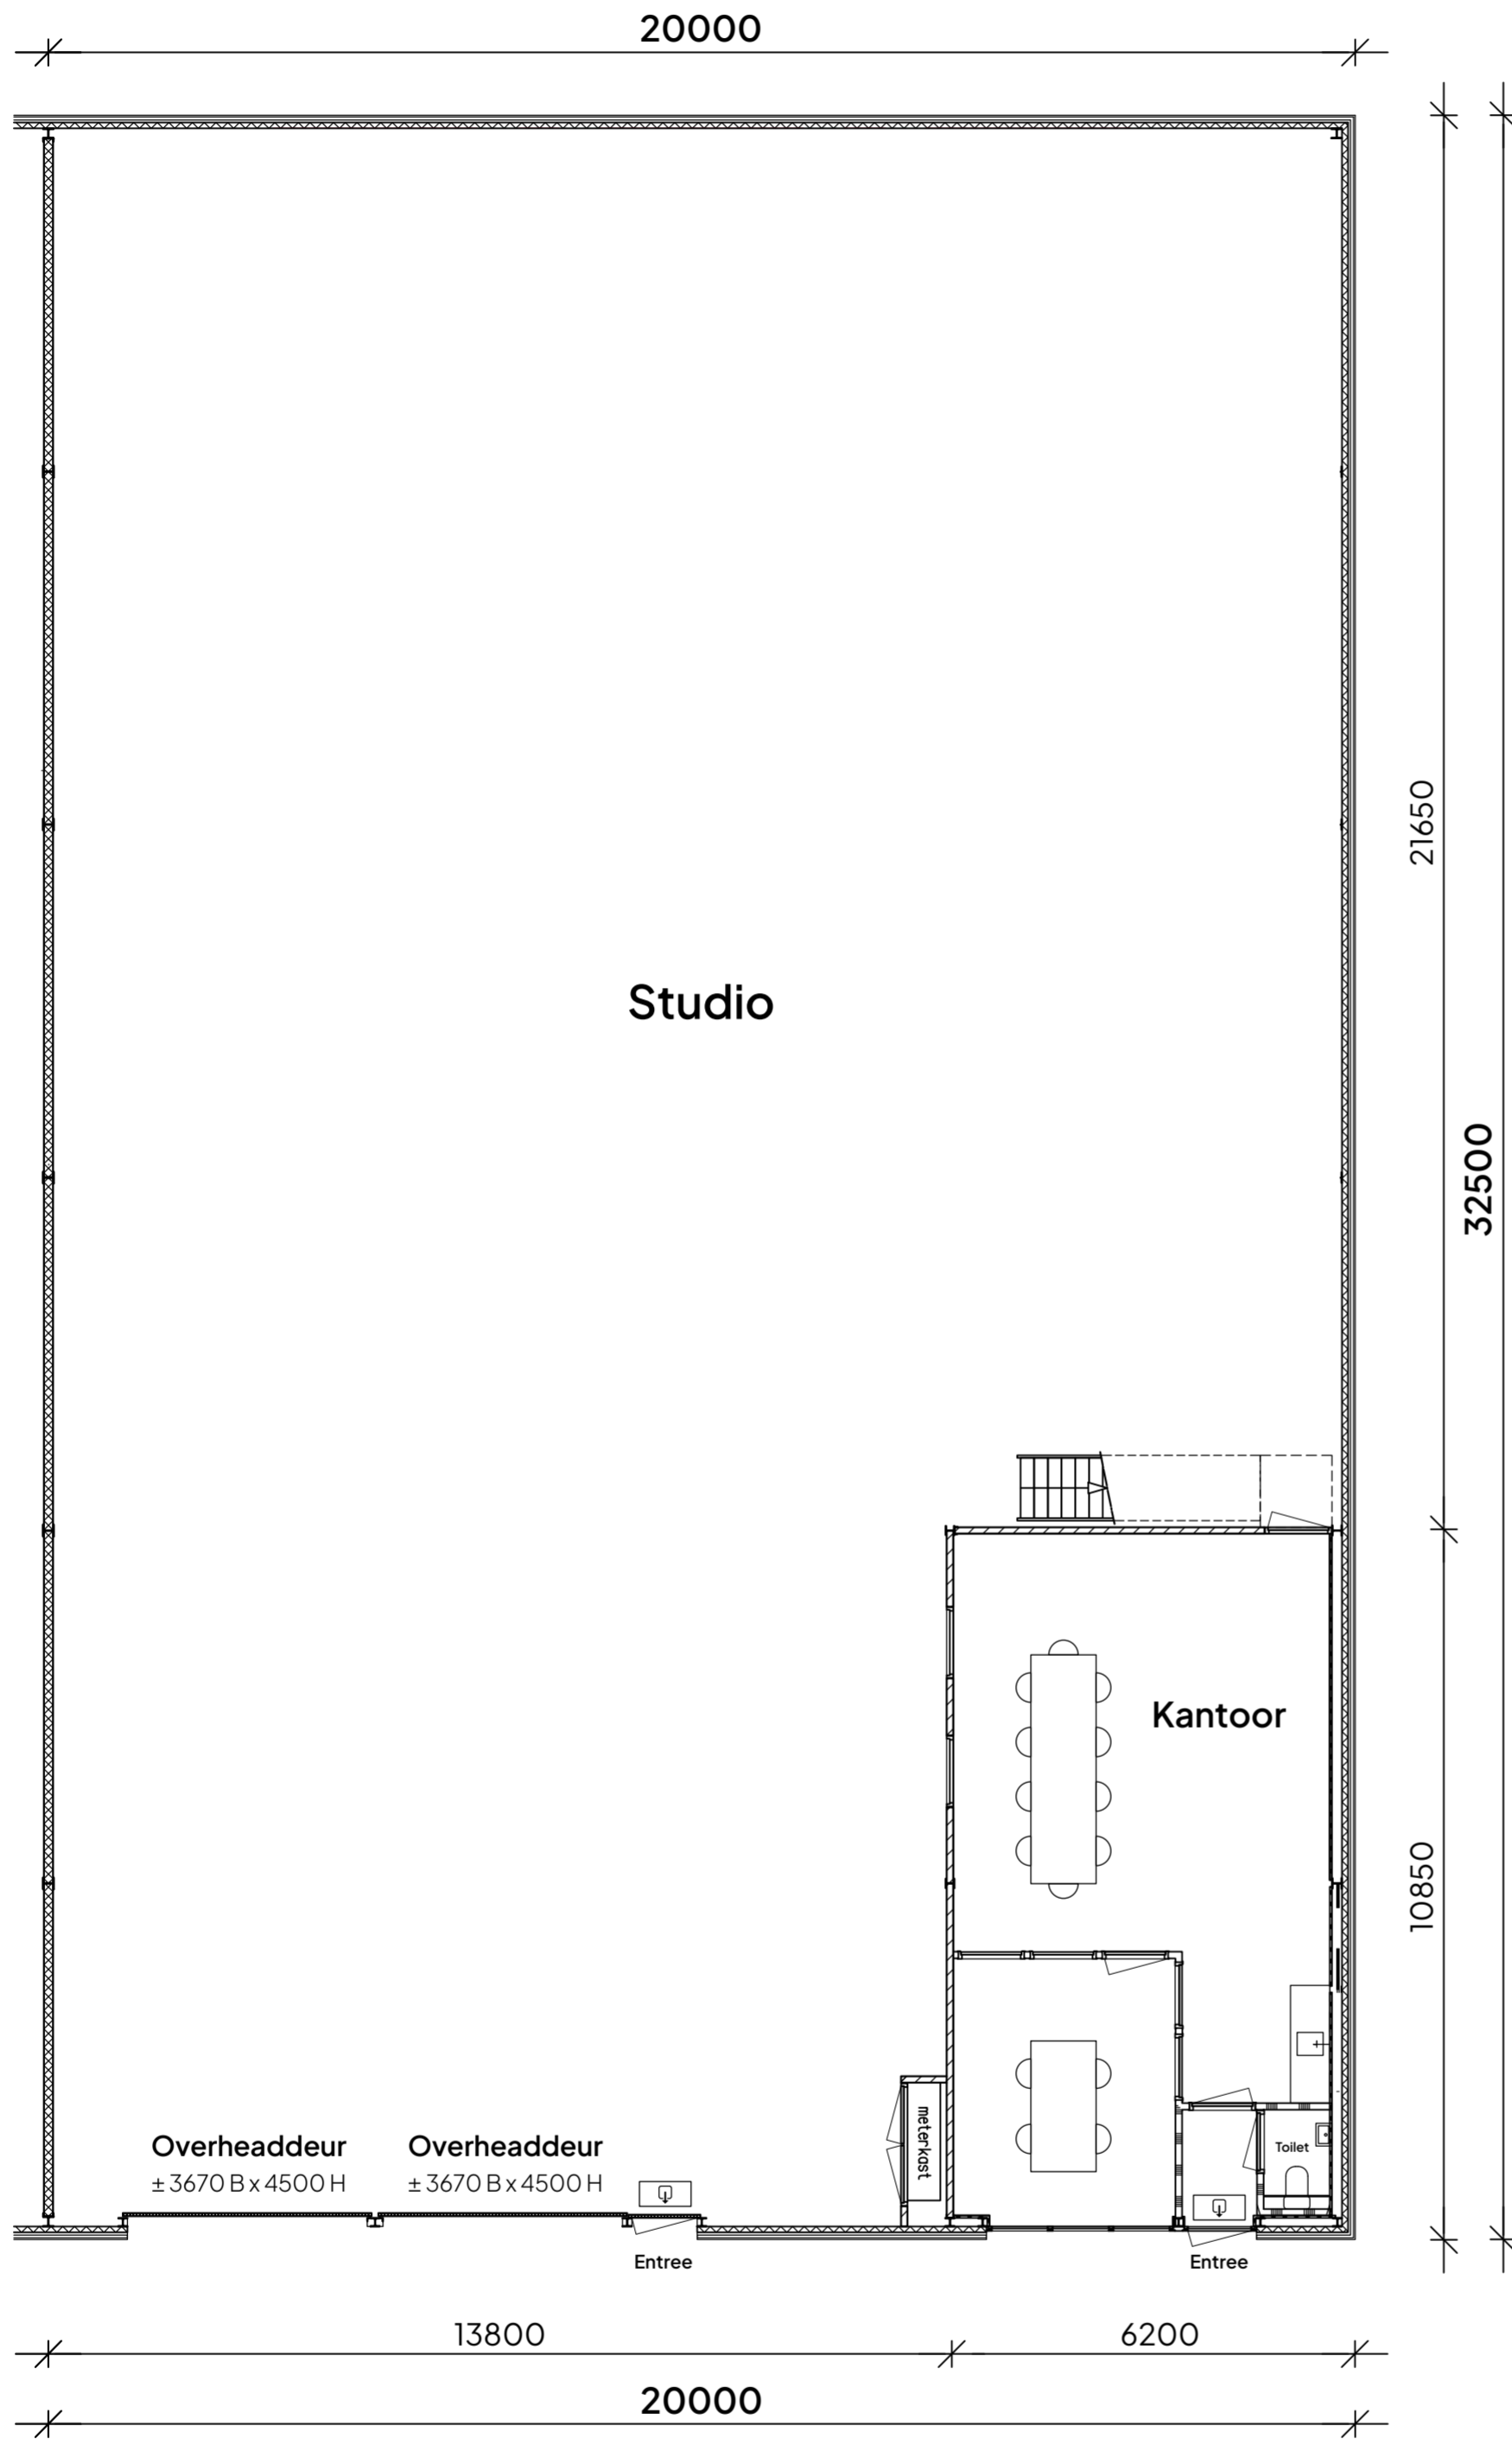

STUDIO UTRECHT WEST

Verdieping (3400+)

STUDIO UTRECHT WEST

Nautilusweg 20

3542 AV Utrecht

Tel: 035-6227998

E-mail: info@studioutrechtwest.nl

schaal 1:100

formaat 420 x 594 mm